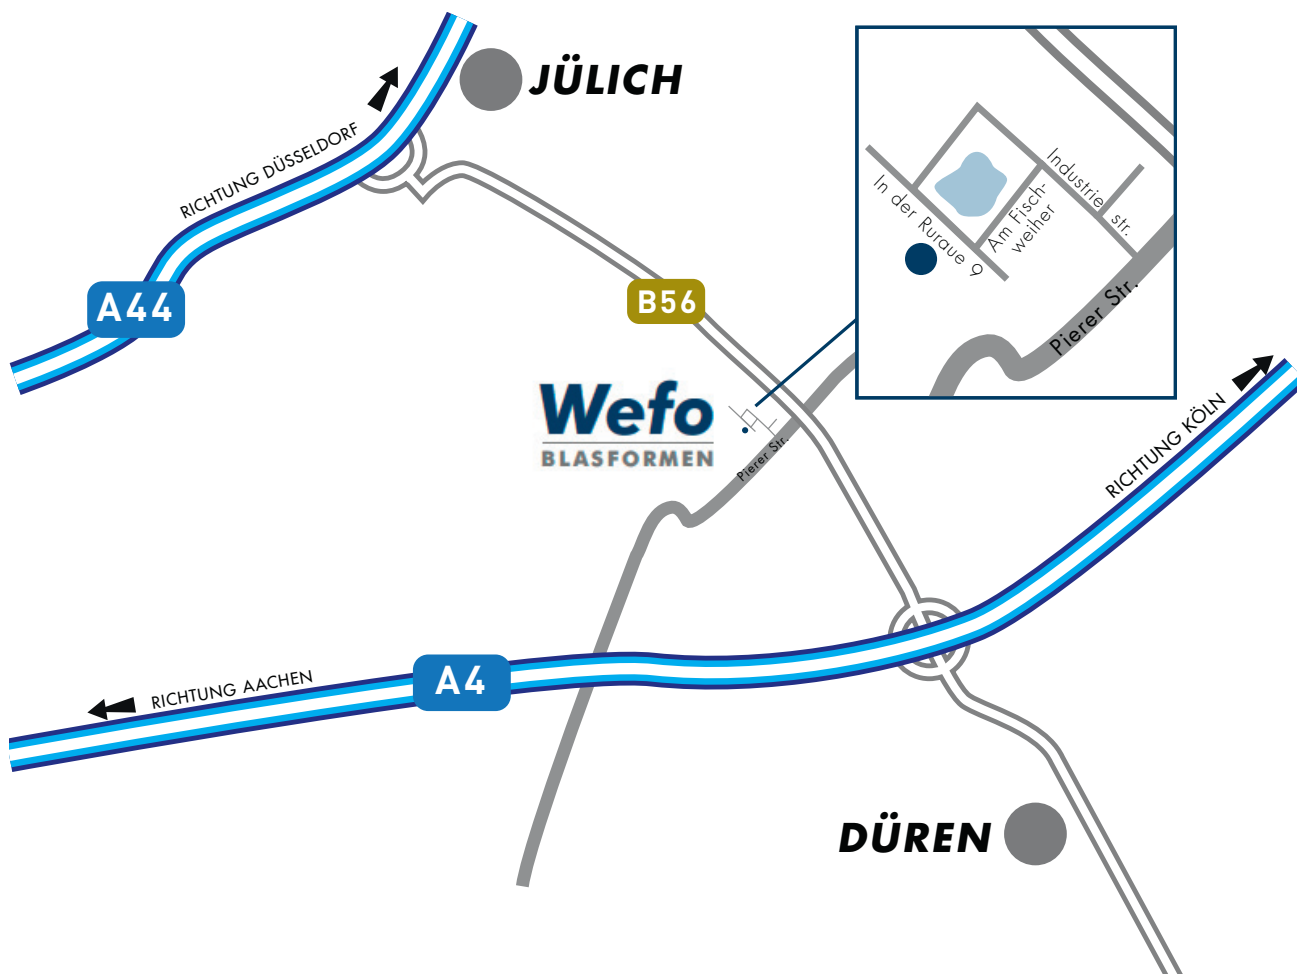

Seien Sie begrüßt

Den Weg zu uns finden Sie ganz einfach

Wefo - Werkzeug und Formenbau GmbH

In der Ruraue 9
52459 Inden Pier
Tel 0049 2428 801 20
Fax 0049 2428 5751
info@wefo.com

Den Weg zu uns finden Sie ganz einfach

Von der Autobahn A4:

- Ausfahrt 7-Düren auf B56 Richtung Inden/Jülich/Niederzier
- Nach 4,3 km links auf L12 Pierer Straße
- Nach 150 m rechts auf Industriestraße
- Nach 250 m links auf Am Fischweiher
- Nach 200 m rechts auf In der Ruraue
- Sie haben Ihr Ziel erreicht!

Von der Autobahn A44:

- Ausfahrt 7-Jülich-West auf B56 Richtung Inden/Düren
- Bei Gabelung rechts halten, Schildern nach Jülich-West/Düren Inden folgen
- Im Kreisverkehr dritte Ausfahrt (Aachener Landstraße/B56) nehmen
- Nach 900 m rechts abbiegen auf Westring/B56 - Weiter auf B56
- Nach 8 km rechts abbiegen auf L12 Pierer Straße
- Nach 150 m rechts auf Industriestraße
- Nach 250 m links auf Am Fischweiher
- Nach 200 m rechts auf In der Ruraue
- Sie haben Ihr Ziel erreicht!